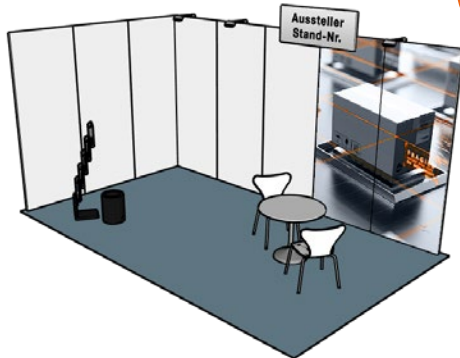

All-In

Musterbeispiel
15 m² Eckstand

15 - 23 m²

Ausstattung:

- GOPLUS Marketing-Paket
- 2x Grafiken je 250 cm (Höhe) x 96 cm (Breite) in Ihrem Design*
- Modularer Standbau
- Beschriftungselement (Firmenname & Standnummer, schwarze Standard-Schrift) ca. 120 cm x 48 cm horizontal montiert
- Teppichboden Standard-Rips b1, Farbe anthrazit
- 1 Tisch, rund, weiß
- 2 Stühle, weiß
- 1 Prospektständer
- 1 Mülleimer
- 1 LED-Strahler pro 4 m² Standfläche
- 1 Dreifachsteckdose, 1KW/230V
- 1 Parkkarte
- Standreinigung (Mülleimer entleeren und Teppich saugen)

All-In Plus

Musterbeispiel
24 m² Eckstand

24 - 47 m²

Ausstattung:

- GOPLUS Marketing-Paket
- 4x Grafiken je 250 cm (Höhe) x 96 cm (Breite) in Ihrem Design*
- Modularer Standbau
- Beschriftungselement (Firmenname & Standnummer, schwarze Standard-Schrift) ca. 120 cm x 48 cm horizontal montiert
- Teppichboden Standard-Rips b1, Farbe anthrazit
- 1 Tisch, rund, weiß
- 2 Stühle, weiß
- 1 Theke, weiß
- 2 Barhocker
- 1 Stehtisch, weiß
- 1 abschließbare 2 m² Kabine mit Turmaufsatzmodulen (je 96 cm x 96 cm, Erhöhung auf ca. 3,5 m)
- 1 Prospektständer
- 1 Mülleimer
- 1 LED-Strahler pro 4 m² Standfläche
- 1 Dreifachsteckdose, 1KW/230V
- 1 Parkkarte
- Standreinigung (Mülleimer entleeren und Teppich saugen)

All-In Premium

Musterbeispiel
48 m² Kopfstand

ab 48 m²

Ausstattung:

- GOPREMIUM Marketing-Paket
- 8x Grafiken je 250 cm (Höhe) x 96 cm (Breite) in Ihrem Design*
- Modularer Standbau
- Beschriftungselement (Firmenname & Standnummer, schwarze Standard-Schrift) ca. 120 cm x 48 cm horizontal montiert
- Teppichboden Standard-Rips b1, Farbe anthrazit
- 3 Tische, rund, weiß
- 6 Stühle, weiß
- 1 Theke, weiß
- 2 abschließbare 2 m² Kabinen mit Turmaufsatzmodulen (je 96 cm x 96 cm, Erhöhung auf ca. 3,5 m)
- 2 Prospektständer
- 1 Mülleimer
- 1 LED-Strahler pro 4 m² Standfläche
- 1 Dreifachsteckdose, 1KW/230V
- 1 Parkkarte
- Standreinigung (Mülleimer entleeren und Teppich saugen)